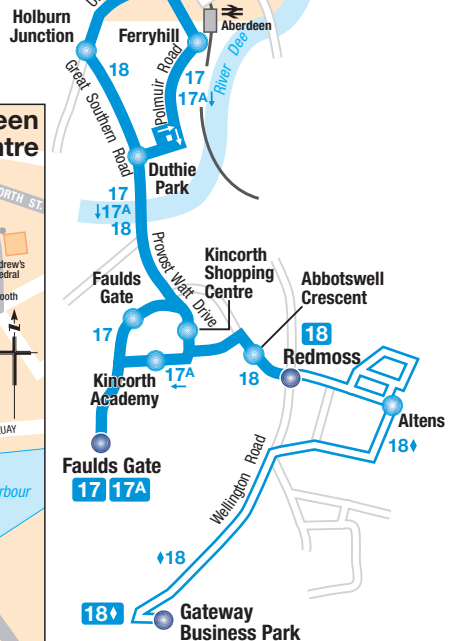

General Notes:

No Saturday or Sunday service

Route of Services 17, 17A, 18	
Bus stops served by Services 17, 17A, 18 to Faulds Gate/Reddross	
Bus stops served by Services 17, 17A, 18 to Newhills/Dyce	
Terminus Points	
Certain journeys only	
Other bus stops	
Other bus served roads	
First Travel Centre	

## Aberdeen City Centre

(see enlargement for City Centre boarding points)

route number	37A	10	37	37A	37	37A	10	37	37A	37	37A	10	37	37A	37	37A	37	37A	37	10
Aberdeen Union Square	55	00	10	25	40	1355	1400	1410	1425	1440	1455	1500	1510	1525	1545	1600	1615	1615	1615	1615
Aberdeen Berryden Road	▼	▼	20	▼	50	▼	▼	1420	▼	1452	▼	▼	1522	▼	1558	▼	1628	▼	1628	▼
Aberdeen Royal Infirmary	13	10	▼	43	▼	1413	1410	▼	1445	▼	1515	1510	▼	1545	▼	1622	▼	1637	▼	1637
Bucksburn Police Station	24	19	34	54	04	1424	1419	1434	1456	1509	1529	1526	1541	1601	1620	1640	1650	1700	1700	1700
Blackburn Leys Hotel	34	—	44	04	14	1434	—	1444	1509	1519	1544	—	1552	1615	1634	1655	1704	—	—	—
Kintore Hallforest Avenue	▼	—	54	▼	24	▼	—	1454	▼	1529	▼	—	1602	▼	1644	▼	1714	▼	—	—
Kintore Post Office	44	▼	59	14	29	1444	▼	1459	1519	1534	1554	▼	1607	1625	1649	1705	1719	▼	—	—
Inverurie Market Place arr	54	42	09	24	39	1454	1442	1509	1529	1544	1604	1600	1620	1635	1702	1716	1732	1730	1730	1730
Inverurie Market Place dep	55	—	10	25	40	1455	—	1510	1530	1545	1605	—	1623	1638	1705	1718	1735	—	—	—
Inverurie Blackhall Road	57	—	12	27	42	1457	—	1512	1532	1547	1607	—	1625	1640	1708	1721	1738	—	—	—
Inverurie Old Chapel Road	00	—	15	30	45	1500	—	1515	1535	1550	1610	—	1629	1644	1712	1725	1742	—	—	—
Inverurie Bainzie Road	03	—	18	33	48	1503	—	1518	1538	1553	1613	—	1632	1647	1715	1728	1745	—	—	—
Inverurie Harlaw Road	06	—	21	36	51	1506	—	1521	1541	1556	1616	—	1636	1651	1719	1732	1749	—	—	—
Inverurie Town Hall	12	—	27	42	57	1512	—	1527	1547	1602	1622	—	1642	1657	1725	1738	1755	—	—	—