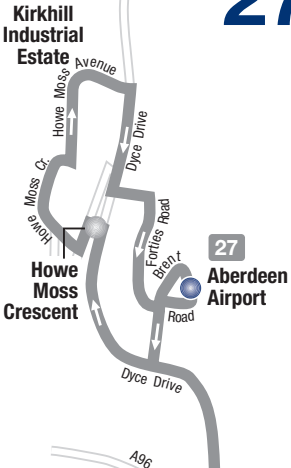

Route of 27	
Bus stops served by 27 to Airport	
Bus stops served by 27 to City Centre	
Terminus Points	
Other bus stops	
Other bus served roads	
First information kiosk	

route number	37A	10	37	37A	37	37A	10	37	37A	37	37A	10	37	37A	37	37A	37	37A	37	10
Aberdeen Union Square	55	00	10	25	40	1355	1400	1410	1425	1440	1455	1500	1510	1525	1545	1600	1615	1615	1615	1615
Aberdeen Berryden Road	▼	▼	20	▼	50	▼	▼	1420	▼	1452	▼	▼	1522	▼	1558	▼	1628	▼	1628	▼
Aberdeen Royal Infirmary	13	10	▼	43	▼	1413	1410	▼	1445	▼	1515	1510	▼	1545	▼	1622	▼	1637	▼	1637
Bucksburn Police Station	24	19	34	54	04	1424	1419	1434	1456	1509	1529	1526	1541	1601	1620	1640	1650	1700	1700	1700
Blackburn Leys Hotel	34	—	44	04	14	1434	—	1444	1509	1519	1544	—	1552	1615	1634	1655	1704	—	—	—
Kintore Hallforest Avenue	▼	—	54	▼	24	▼	—	1454	▼	1529	▼	—	1602	▼	1644	▼	1714	▼	—	—
Kintore Post Office	44	▼	59	14	29	1444	▼	1459	1519	1534	1554	▼	1607	1625	1649	1705	1719	▼	—	—
Inverurie Market Place arr	54	42	09	24	39	1454	1442	1509	1529	1544	1604	1600	1620	1635	1702	1716	1732	1730	1730	1730
Inverurie Market Place dep	55	—	10	25	40	1455	—	1510	1530	1545	1605	—	1623	1638	1705	1718	1735	—	—	—
Inverurie Blackhall Road	57	—	12	27	42	1457	—	1512	1532	1547	1607	—	1625	1640	1708	1721	1738	—	—	—
Inverurie Old Chapel Road	00	—	15	30	45	1500	—	1515	1535	1550	1610	—	1629	1644	1712	1725	1742	—	—	—
Inverurie Bainzie Road	03	—	18	33	48	1503	—	1518	1538	1553	1613	—	1632	1647	1715	1728	1745	—	—	—
Inverurie Harlaw Road	06	—	21	36	51	1506	—	1521	1541	1556	1616	—	1636	1651	1719	1732	1749	—	—	—
Inverurie Town Hall	12	—	27	42	57	1512	—	1527	1547	1602	1622	—	1642	1657	1725	1738	1755	—	—	—